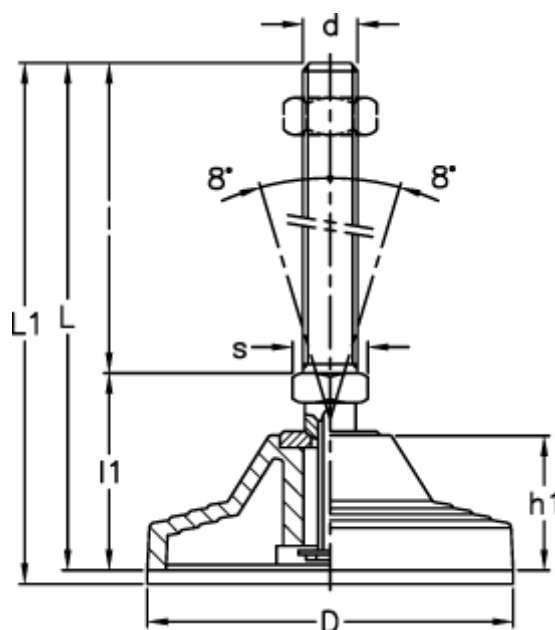

Varenummer: 2310310921
Beskrivelse: E+G Stilleben med gummi og gevind
LV.A-125-ACV-AS-M20x136

Mål

D	= 125
d	= M20
h	= 45
l	= 136
L	= 200
l1	= 64
L1	= 210
Max. belastning (N)	= 40000

s = 24